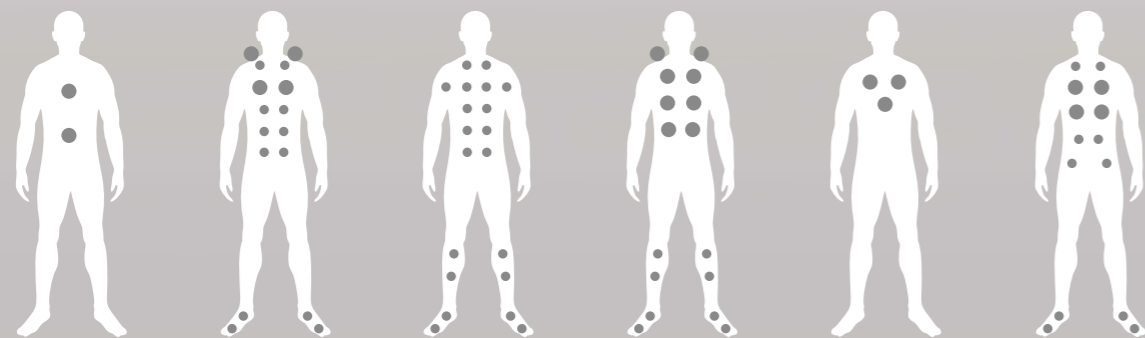

Opcje dodatkowe na specjalne zamówienie

Kolor niecki

Kolor obudowy

Kolor pokrywy

Lampa UV

Termiczna izolacja dna i ścian obudowy

Sterowanie Wi-Fi

 6 - 7 osób