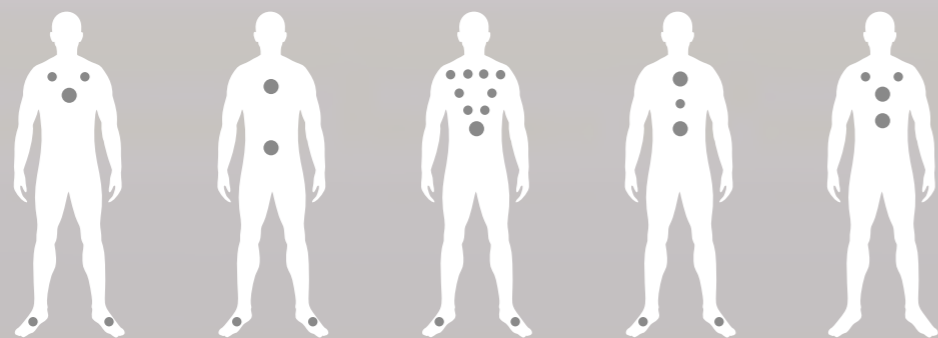

Opcje dodatkowe na specjalne zamówienie

Kolor niecki

Kolor obudowy

Kolor pokrywy

Lampa UV

Termiczna izolacja dna i ścian obudowy

Sterowanie Wi-Fi

4 osoby

Ibiza

Ibiza - okrągły model wanny - idealny dla 4 osobowej grupy. Model Ibiza to najlepszy wybór na spotkania towarzyskie. Okrągły kształt wanny stwarza doskonałe warunki do budowania kontaktów międzyludzkich. Dzięki relatywnie niewielkiemu rozmiarowi możliwa jest maksymalna oszczędność miejsca i optymalne wykorzystanie przestrzeni. Ciekawy design zachwyca, a precyzyjnie ustawione dysze masujące pozwalają na głęboki relaks każdego dnia.